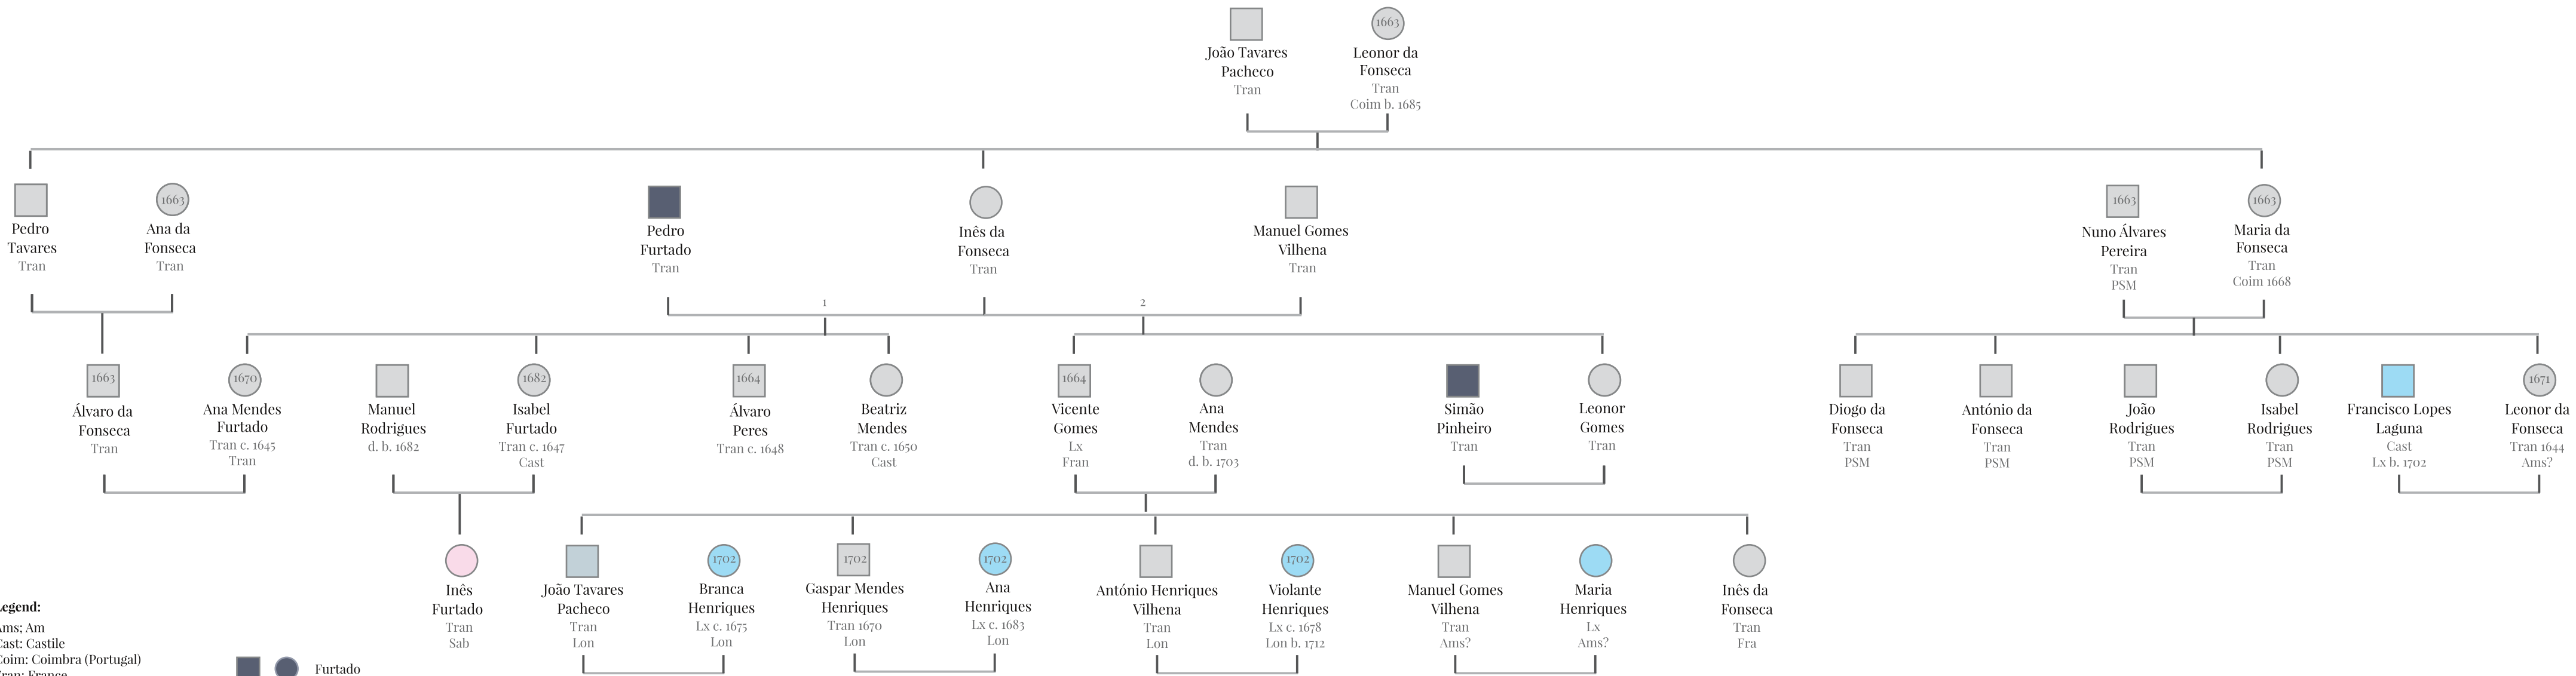

FURTADO / FONSECA

Legend:
Ams: Am
Cast: Castile
Coim: Coimbra (Portugal)
Fran: France
Lon: London
Lx: Lisbon
PSM: Puerto de Santa Maria (Spain)
Sab: Sabugal (Portugal)
Tran: Trancoso (Portugal)