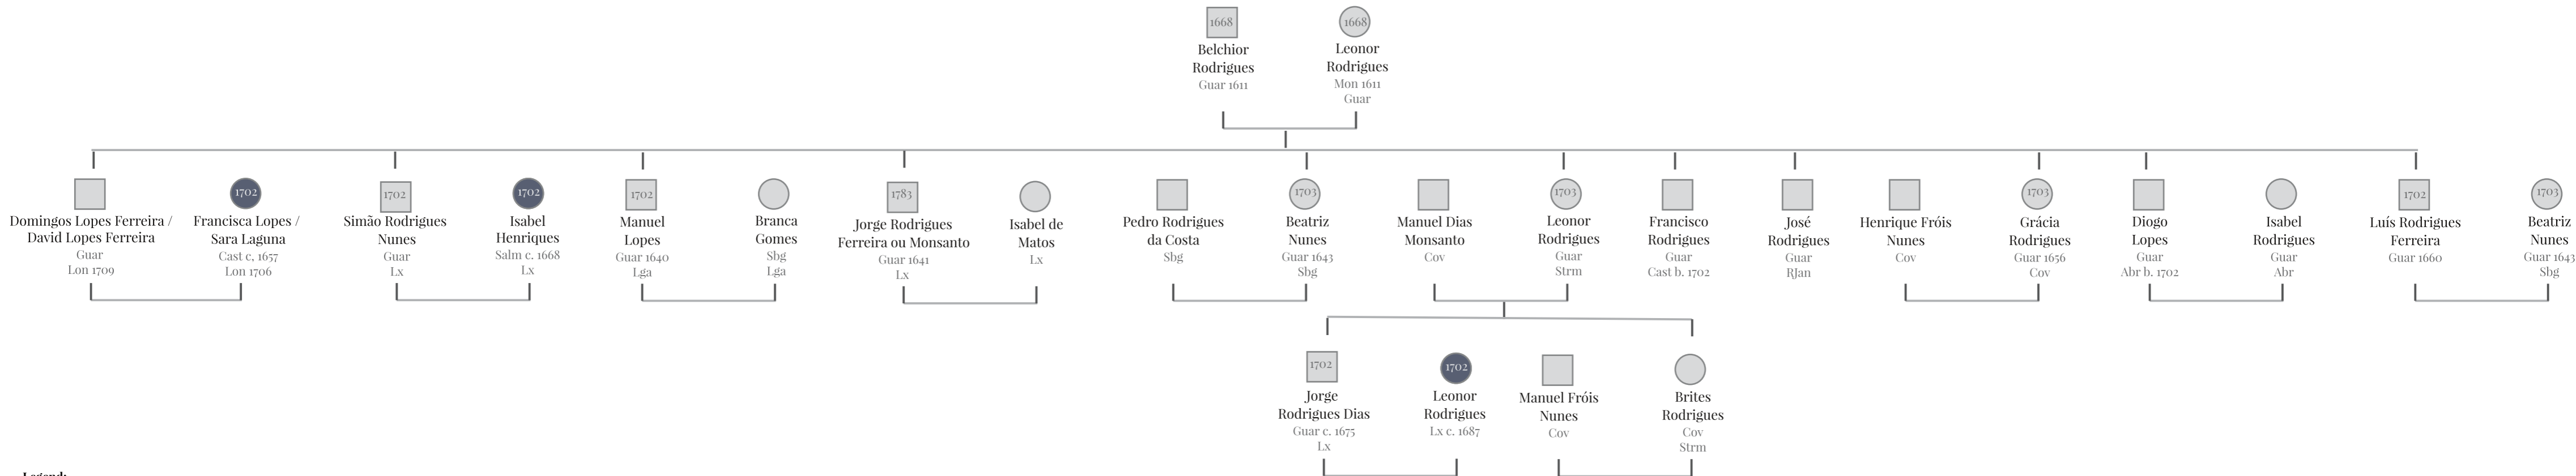

RODRIGUES NUNES

Legend:

■ ● Laguna

Abr: Abrantes (Portugal)
 Cast: Castile
 Cov: Covilhã (Portugal)
 Guar: Guarda (Portugal)
 Lga: Lagoa (Portugal)
 Lon: London
 Lx: Lisbon
 RJan: Rio de Janeiro
 Salm: Salamanca (Spain)
 Sbg: Sabugal (Portugal)
 Strm: Santarém (Portugal)